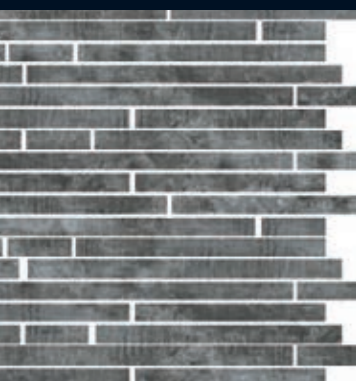

Zwei Formate, ganz viele Farben – die Feinsteinzeug-Mosaik der Serie Metro bieten für jeden Geschmack genau das Passende. Ob für Küche oder Bad, dank der modernen Farben setzen Sie mit Ihrem Wunschmosaik ein visuelles Ausrufezeichen und vervollständigen so das harmonische Gesamtbild.

METRO MOSAIKE

Oberflächen: Matt R10 B und Lappato

Formate: 5 x 5 (30 x 30) und 1,5 x 5 (30 x 30) cm

Farben: Hellgrau, Grau, Basalt, Anthrazit, Beige, Schlamm, Braun, Warm-Mix und Kalt-Mix