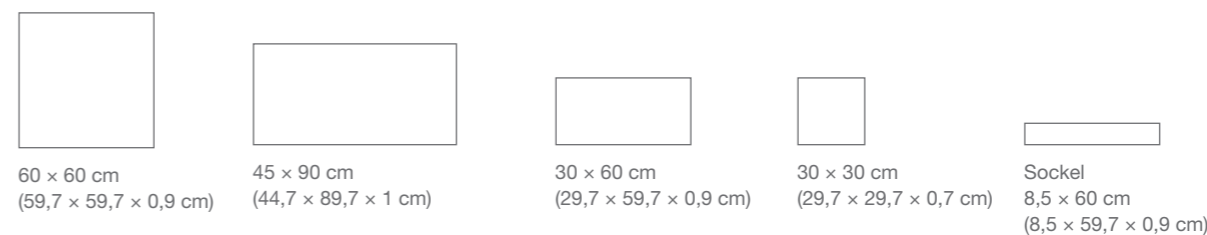

## FEINSTEINZEUG UNGLASIERT

Hellgrau    Grau    Basalt    Anthrazit    Beige    Schlamm    Braun

60 x 60 cm (59,7 x 59,7 x 0,9 cm)    45 x 90 cm (44,7 x 89,7 x 1 cm)    30 x 60 cm (29,7 x 59,7 x 0,9 cm)    30 x 30 cm (29,7 x 29,7 x 0,7 cm)    Sockel 8,5 x 60 cm (8,5 x 59,7 x 0,9 cm)