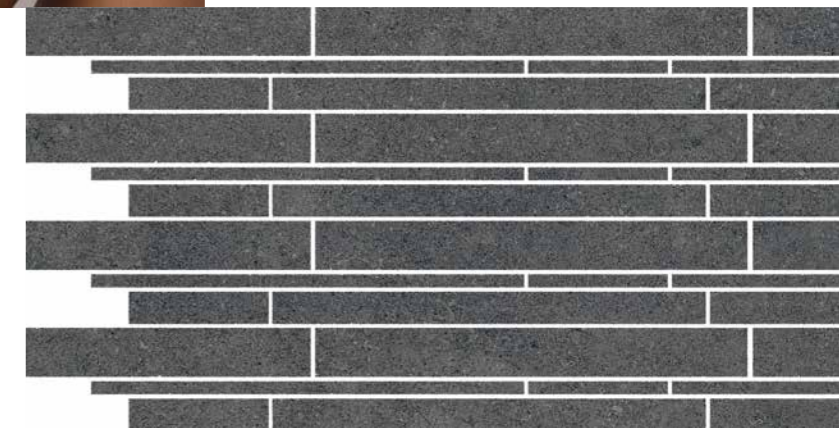

Mit ihren fünf verschiedenen Oberflächenvarianten (lappato R 9, R10 A, R10 B, R11 B, R12 B V4) finden Sie immer genau die passende Fliese für Ihre Ansprüche, ob fürs Bad, Wohnzimmer oder gewerbliche Räume. Die Serie Newcon verbindet modernes Design mit hohen technischen Sicherheitsansprüchen. Die unterschiedlichen Formate, die passenden Stufen, die Mosaikfliesen, sowie der (Hohlkehl-)Sockel ermöglichen somit einen großen Einsatzbereich.