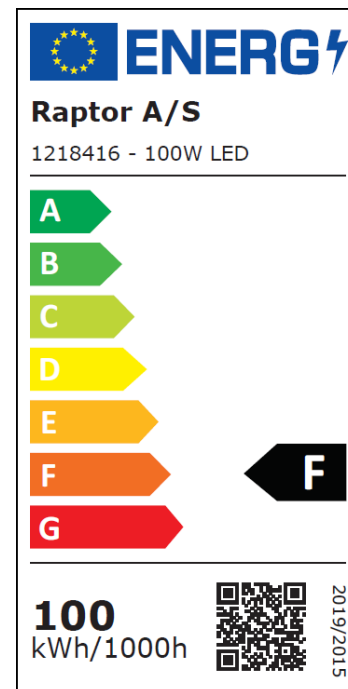

Produktdatenblatt

Raptor LED-Arbeitsleuchte 100 W mit zwei Steckdosen und USB-Anschlüssen

Arbeitscheinwerfer mit 2 Einstellungen:
10.000 oder 5.000 Lumen 3 x 230-V-
Ausgänge 2 x 5-V-USB-Ausgänge

Artikelnummer:	1218416
Barcode:	4250550878789
Material:	Kunststoffgehäuse
Maße:	450 x 155 x 305 mm
Produktgewicht:	4,5 kg
Kabel:	H07RN-F 3G 1,5 mm ² x 3 Meter
Steckdose:	 Mit 2 Schuko-Steckdosen + 2 USB-Anschlüssen
Stecker:	Schuko-Stecker
LED:	576 LEDs
Farbtemperatur:	4 000 K + 6 500 K
RA:	>80
Wattleistung:	100 W / 50 W
Lichtleistung:	10.000 Lm / 5.000 Lm
Lebensdauer:	30.000 Stunden
Wirkungsbewertung (IK):	IK10 (ohne 3 Buchsen hinten)
Schutzart:	IP54
DoC/DoP:	DOC
Zertifizierung:	CE/RoHS
Gewährleistung:	Standard
Handbuch:	Ja